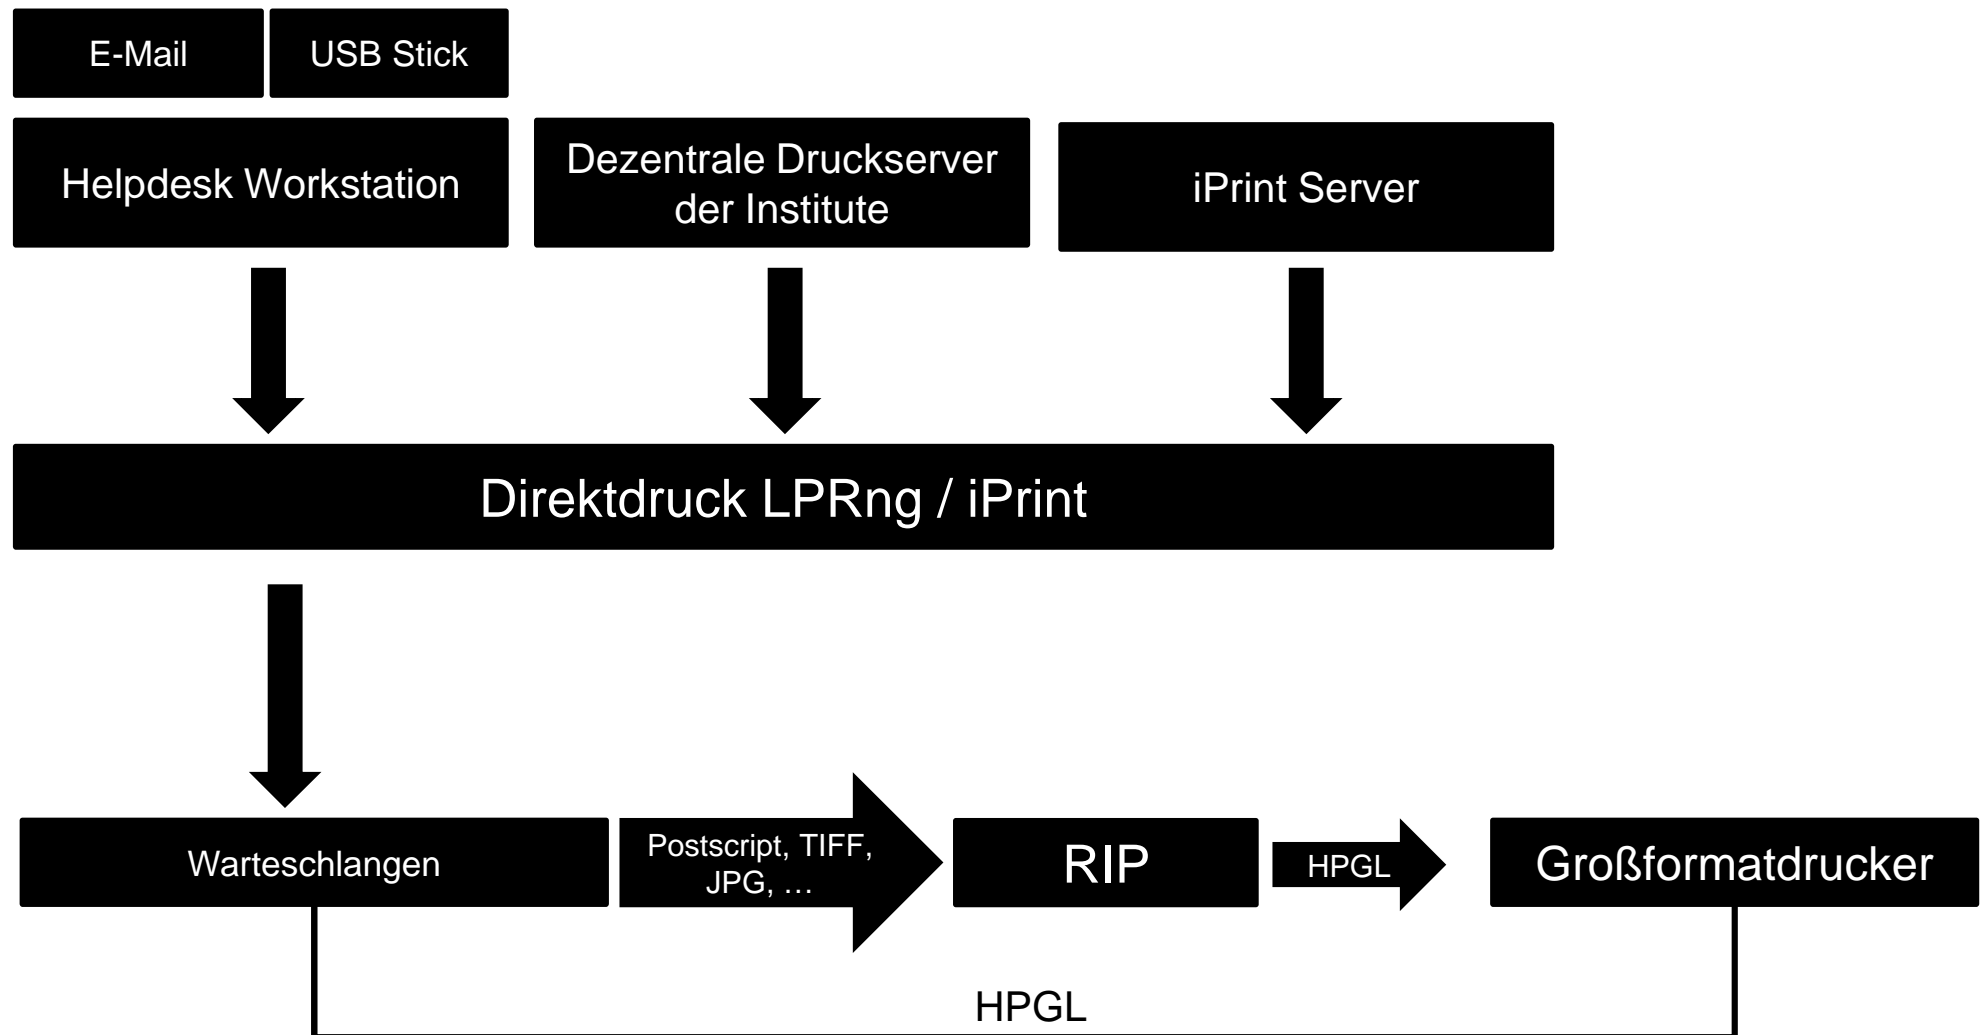

Posterdruck

TECHNISCHE
UNIVERSITÄT
DARMSTADT

Vorstellung

TECHNISCHE
UNIVERSITÄT
DARMSTADT

Ingo Eberhardt

Gruppe Medientechnik

Worum geht es?

Posterdruck

- Poster in den Größen DIN A0, A1, A2
- Druck auf Normal- und Glanzpapier

Anwendungsbeispiele

- Master-Thesis
- Pläne
- Fotodrucke für Ausstellungen und Messen

Bisher

TECHNISCHE
UNIVERSITÄT
DARMSTADT

Druckzentrum

TECHNISCHE
UNIVERSITÄT
DARMSTADT

Login

Login

Druckzentrum - Übersicht

TECHNISCHE
UNIVERSITÄT
DARMSTADT

Druckzentrum Service-Hotline: 71112

Deutsch se42hero Abmelden

Dateien 144.93 MB (6 Dateien)