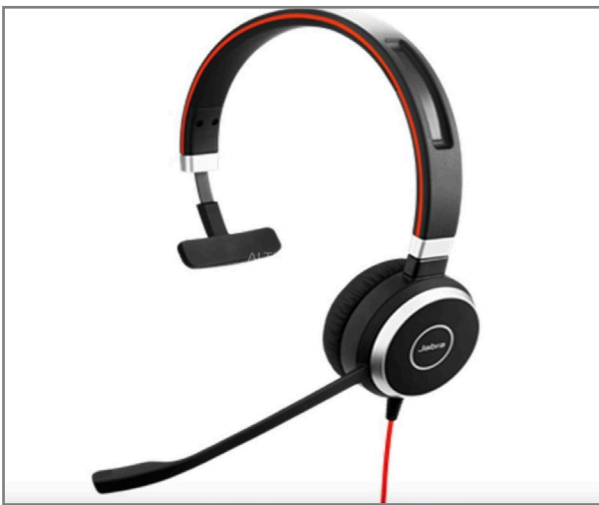

## Produktbeschreibung

Abbildung 1: Jabra Evolve Headset

Das Jabra Evolve 40 UC Mono ist ein professionelles Headset, das zur Verbesserung von Konzentration und Konversation entwickelt wurde. Die Premium-Technologie zur Rauschunterdrückung sorgt durch die Schaffung einer eng gefassten Konzentrationszone für die nötige Ruhe, um auch in einer lauten, offenen Büroumgebung fokussiert arbeiten zu können.

Die Lautsprecher mit Kunstleder-Ohrpolstern überzeugen durch Stil und Komfort und bieten darüber hinaus Schutz vor Nebengeräuschen.

Eine Besetzt-Kontrollleuchte, die den Kollegen anzeigt, dass man sich gerade im Gespräch befindet, rundet die Konzentrationszone ab.

Das Jabra Evolve 40 wird mit einem 3,5-mm-Klinkenstecker geliefert, der in den Controller integriert ist und seinem Besitzer die Freiheit gibt, ein schnurgebundenes Headset mit dem PC, Smartphone oder Tablet zu verbinden.

Das Jabra Evolve 40 UC ist für Unified Communication optimiert und bietet direkte Plug & Play-Funktionalität zur Installation des Headset. Das Headset arbeitet perfekt mit allen führenden Anbietern von Unified Communication zusammen, so dass man sich voll auf das Gespräch konzentrieren kann.